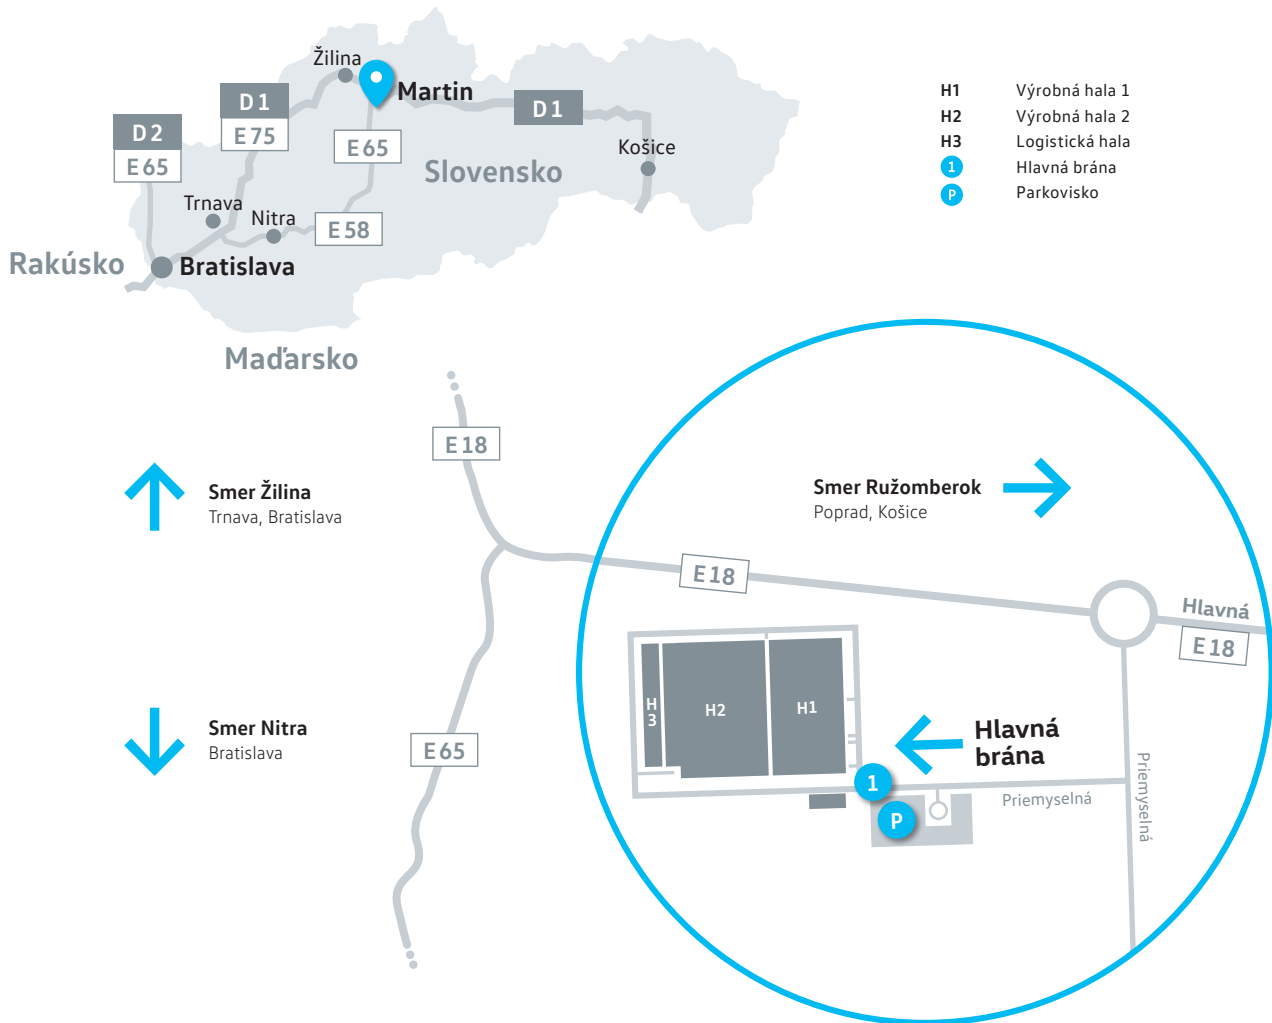

# Príjazdové cesty

### Zo smeru E18 – Žilina, Trnava, Bratislava

na ceste E18 sa držte smeru **Ružomberok, Poprad, Košice**, pred Vrútkami pokračujte na **D1**, zídite prvým výjazdom na **R3 smer Martin, Žiar n/Hronom**, na rázcestí zvolte smer **Sučany/Priemyselná zóna** a na kruhovom objazde použite prvý výjazd na **Priemyselnú ulicu**.

### Zo smeru E65 – Nitra, Bratislava

na ceste E65 sa držte smeru **Ružomberok, Poprad, Košice**, na konci mesta odbočte doprava na cestu **E18 smer Ružomberok, Poprad, Košice** a za čerpacou stanicou **Slovnaft** na kruhovom objazde použite prvý výjazd na **Priemyselnú ulicu**.

### Zo smeru E18 – Ružomberok, Poprad, Košice

V bode Turany zídite z cesty **E18 smerom na D1**, zídite prvým výjazdom na **R3 Martin/Žiar n/Hronom**, na rázcestí zvolte smer **Sučany/Priemyselná zóna** a na kruhovom objazde použite prvý výjazd na **Priemyselnú ulicu**.