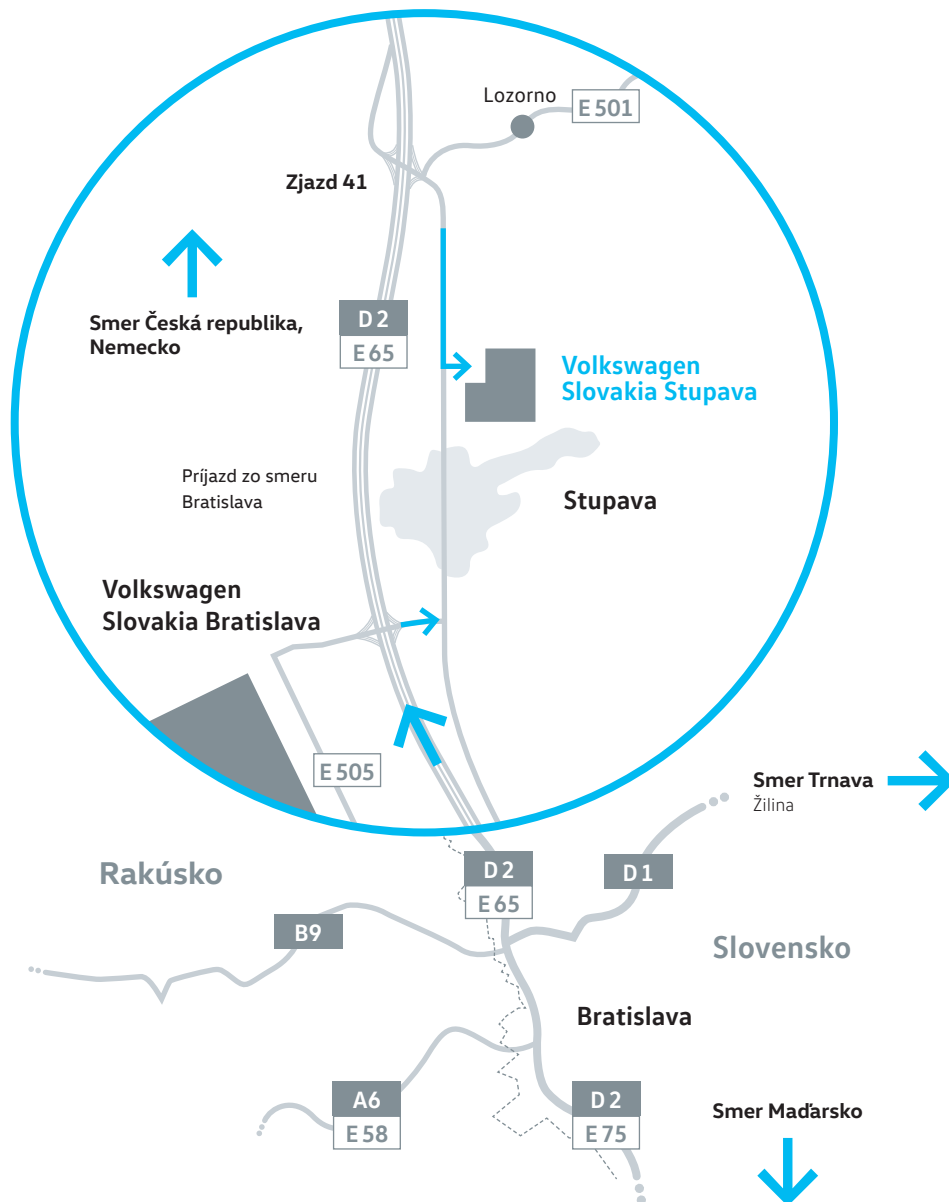

# Príjazdové cesty

48° 17'10.4" N  
17° 02'00.0" E

k Volkswagen Slovakia,  
závod Stupava, Malacká 48, Stupava

Volkswagen Slovakia